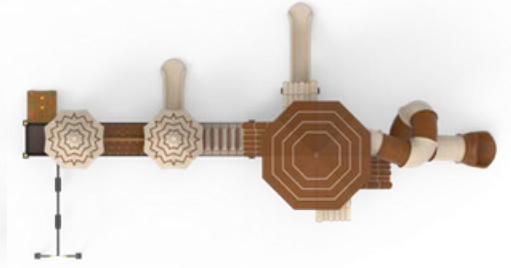

Çöl Desert

YN-300

ÜRÜN KODU PRODUCT CODE	ÜRÜN ADI PRODUCT NAME	YAŞ GRUBU AGE RANGE	DÜŞME YÜKSEKLİĞİ MAX FALL HEIGHT	TEPE YÜKSEKLİĞİ TOP HEIGHT	OTURMA ALANI INSTALLATION AREA	GÜVENLİK ALANI SAFETY AREA
YN-300	ÇÖL DESERT	5+	1500mm	7530mm	13445x7693mm	17445x11693mm

YN-301

ÜRÜN KODU PRODUCT CODE	ÜRÜN ADI PRODUCT NAME	YAŞ GRUBU AGE RANGE	DÜŞME YÜKSEKLİĞİ MAX FALL HEIGHT	TEPE YÜKSEKLİĞİ TOP HEIGHT	OTURMA ALANI INSTALLATION AREA	GÜVENLİK ALANI SAFETY AREA
YN-301	ÇÖL	5+	1500mm	7530mm	13445x7693mm	17445x11693mm