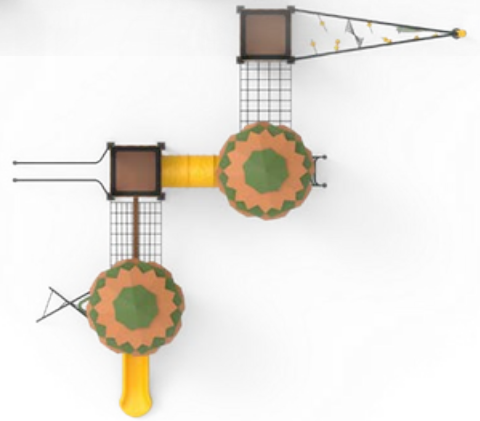

YN-300

ÜRÜN KODU PRODUCT CODE	ÜRÜN ADI PRODUCT NAME	YAŞ GRUBU AGE RANGE	DÜŞME YÜKSEKLİĞİ MAX FALL HEIGHT	TEPE YÜKSEKLİĞİ TOP HEIGHT	OTURMA ALANI INSTALLATION AREA	GÜVENLİK ALANI SAFETY AREA
YN-300	ÇÖL DESERT	5+	1500mm	7530mm	13445x7693mm	17445x11693mm