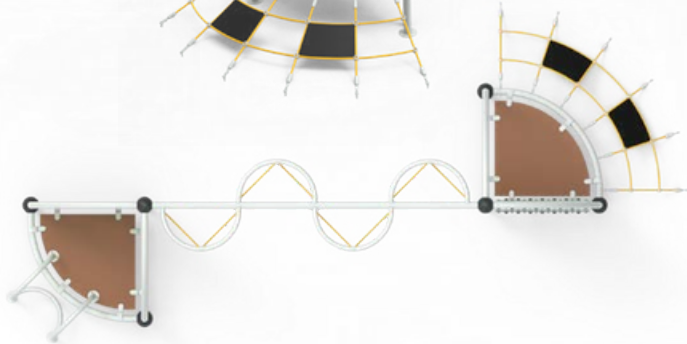

cosmo

YN-900

ÜRÜN KODU PRODUCT CODE	ÜRÜN ADI PRODUCT NAME	YAŞ GRUBU AGE RANGE	DÜŞME YÜKSEKLİĞİ MAX FALL HEIGHT	TEPE YÜKSEKLİĞİ TOP HEIGHT	OTURMA ALANI INSTALLATION AREA	GÜVENLİK ALANI SAFETY AREA
YN-900	COSMO	3+	1000mm	2575mm	6870x7900mm	10870x11900mm