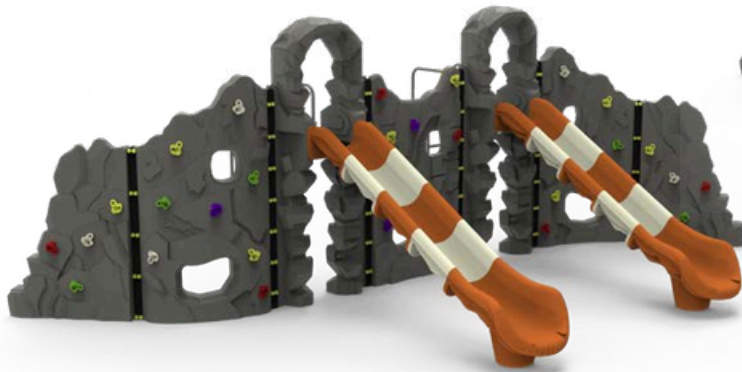

KT-102

ÜRÜNKODU PRODUCT CODE	ÜRÜNADI PRODUCT NAME	YAŞ GRUBU AGE RANGE	DÜŞME YÜKSEKLİĞİ MAX FALL HEIGHT	TEPE YÜKSEKLİĞİ TOP HEIGHT	OTURMA ALANI INSTALLATION AREA	GÜVENLİK ALANI SAFETY AREA
KT-102	KAYA TIRMANMA ROCK CLIMBING	5+	1500mm	2700mm	5500x4500mm	9500x8500mm