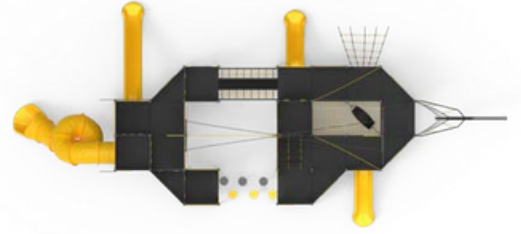

kayıp gemi

Lost ship