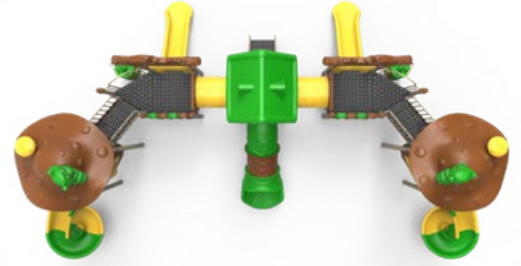

orman serisi

forest serie