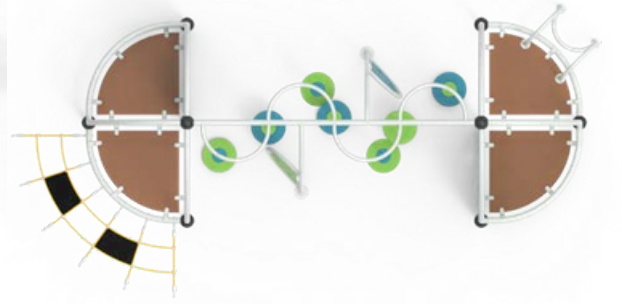

cosmo

YN-902

ÜRÜN KODU PRODUCT CODE	ÜRÜN ADI PRODUCT NAME	YAŞ GRUBU AGE RANGE	DÜŞME YÜKSEKLİĞİ MAX FALL HEIGHT	TEPE YÜKSEKLİĞİ TOP HEIGHT	OTURMA ALANI INSTALLATION AREA	GÜVENLİK ALANI SAFETY AREA
YN-902	COSMO	3+	480mm	2075mm	6012x3014mm	10011x7014mm

YN-903

ÜRÜN KODU PRODUCT CODE	ÜRÜN ADI PRODUCT NAME	YAŞ GRUBU AGE RANGE	DÜŞME YÜKSEKLİĞİ MAX FALL HEIGHT	TEPE YÜKSEKLİĞİ TOP HEIGHT	OTURMA ALANI INSTALLATION AREA	GÜVENLİK ALANI SAFETY AREA
YN-903	COSMO	3+	1000mm	2575mm	7151x6492mm	11151x10492mm