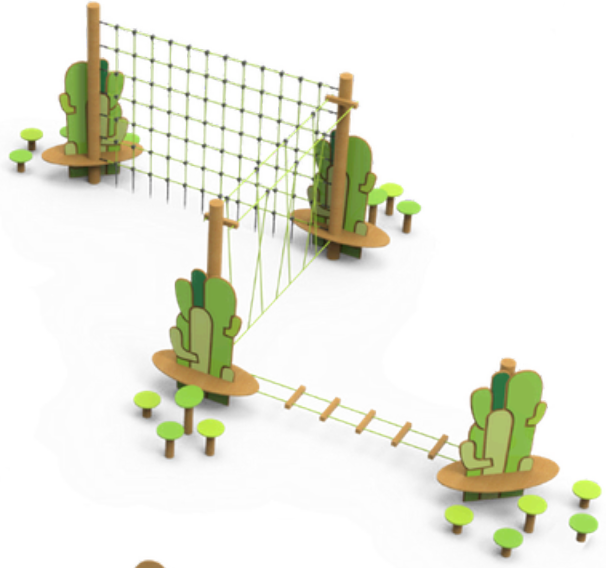

Çöl Desert

YN-302

ÜRÜN KODU PRODUCT CODE	ÜRÜN ADI PRODUCT NAME	YAŞ GRUBU AGE RANGE	DÜŞME YÜKSEKLİĞİ MAX FALL HEIGHT	TEPE YÜKSEKLİĞİ TOP HEIGHT	OTURMA ALANI INSTALLATION AREA	GÜVENLİK ALANI SAFETY AREA
YN-302	ÇÖL	5+	357mm	2515mm	9000x10000mm	12000x13000mm