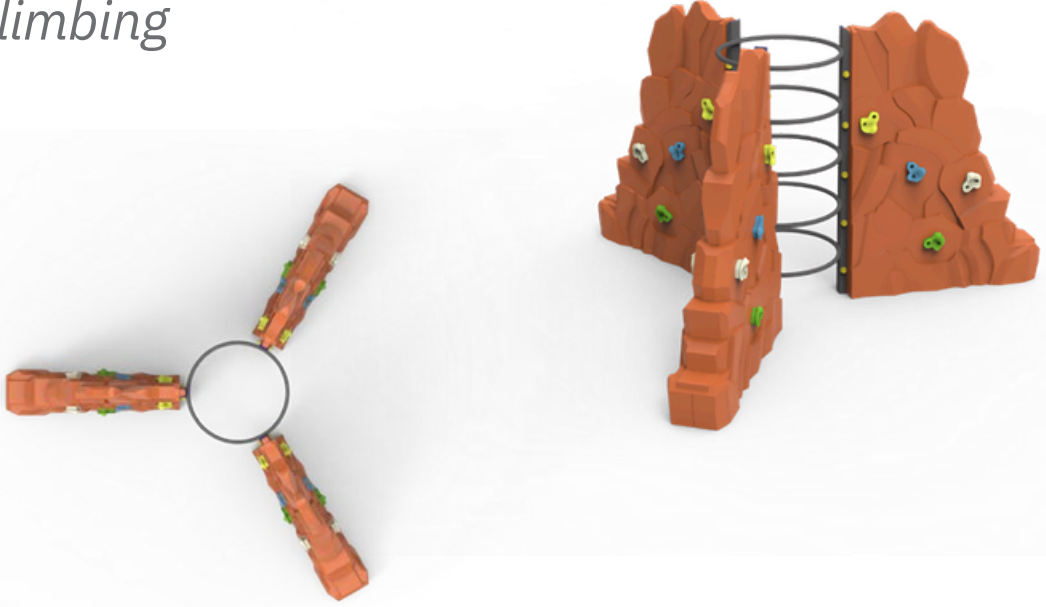

kaya tırmanma

rock climbing

KT-100

ÜRÜN KODU PRODUCTCODE	ÜRÜN ADI PRODUCTNAME	YAŞ GRUBU AGE RANGE	DÜŞME YÜKSEKLİĞİ MAX FALL HEIGHT	TEPE YÜKSEKLİĞİ TOP HEIGHT	OTURMA ALANI INSTALLATIONAREA	GÜVENLİK ALANI SAFETY AREA
KT-100	KAYA TIRMANMA ROCK CLIMBING	5+	2200mm	2200mm	2500x2500mm	6500x6500mm