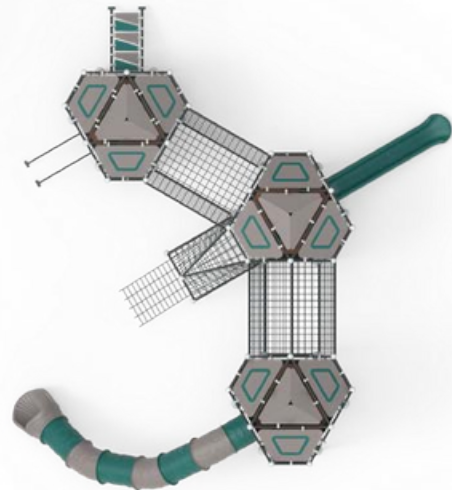

triple

TRP-100

PRODUCT CODE	PRODUCT NAME	YAŞGRUBU AGE RANGE	DÜŞME YÜKSEKLİĞİ MAX FALL HEIGHT	TEPE YÜKSEKLİĞİ TOP HEIGHT	OTURMA ALANI INSTALLATION AREA	GÜVENLİK ALANI SAFETY AREA
TRP-100	TRIPLE	5+	2000mm	5100mm	10818X11888mm	14818X15888mm