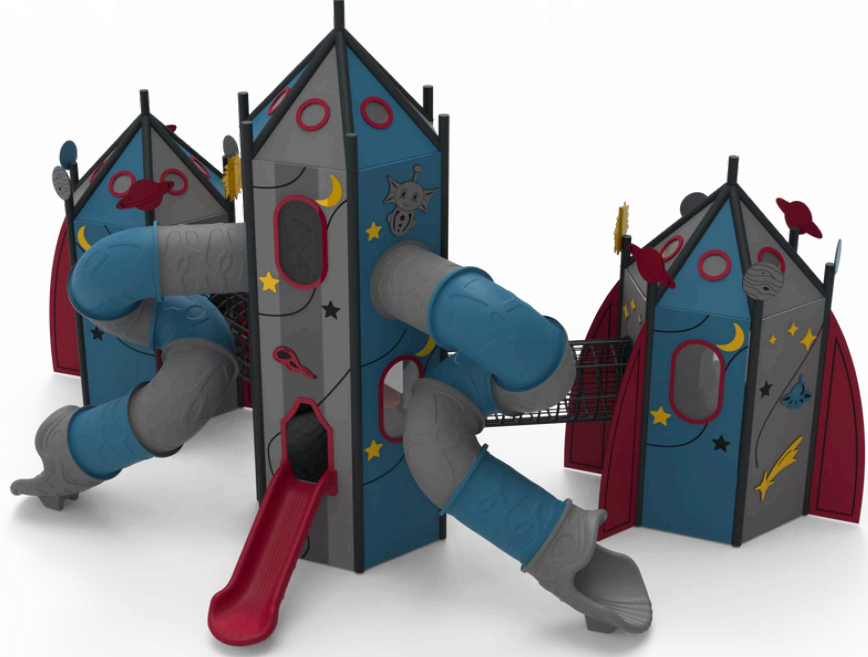

orion

Orion

YN-402

ÜRÜN KODU PRODUCT CODE	ÜRÜN ADI PRODUCT NAME	YAŞ GRUBU AGE RANGE	DÜŞME YÜKSEKLİĞİ MAX FALL HEIGHT	TEPE YÜKSEKLİĞİ TOP HEIGHT	OTURMA ALANI INSTALLATION AREA	GÜVENLİK ALANI SAFETY AREA
YN-402	ORION	5+	1000mm	6096mm	1122x8050mm	15122x12050mm