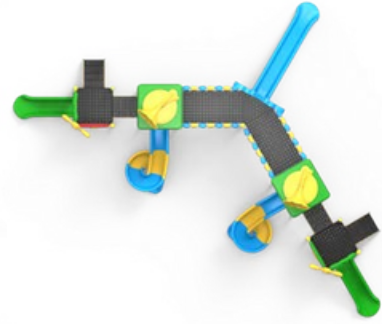

müzikal serisi

musical serie