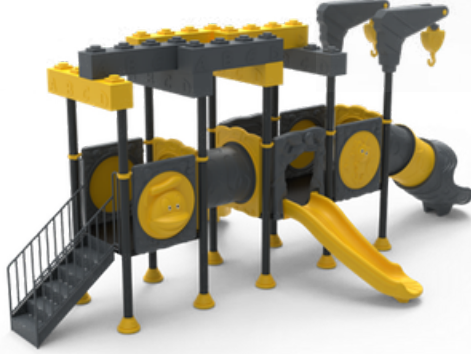

blok serisi

block serie