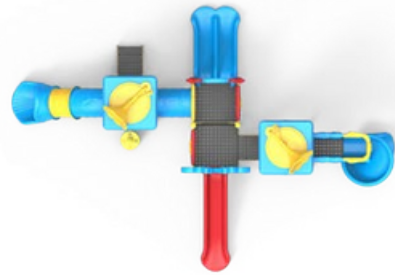

IP-602

ÜRÜNKODU PRODUCT CODE	ÜRÜN ADI PRODUCT NAME	YAŞ GRUBU AGE RANGE	DÜŞME YÜKSEKLİĞİ MAX FALL HEIGHT	TEPE YÜKSEKLİĞİ TOP HEIGHT	OTURMA ALANI INSTALLATION AREA	GÜVENLİK ALANI SAFETY AREA
IP-602	MÜZİKAL SERİSİ MUSICAL SERIE	5+	1500mm	4600mm	8800x6350mm	12800x10350mm