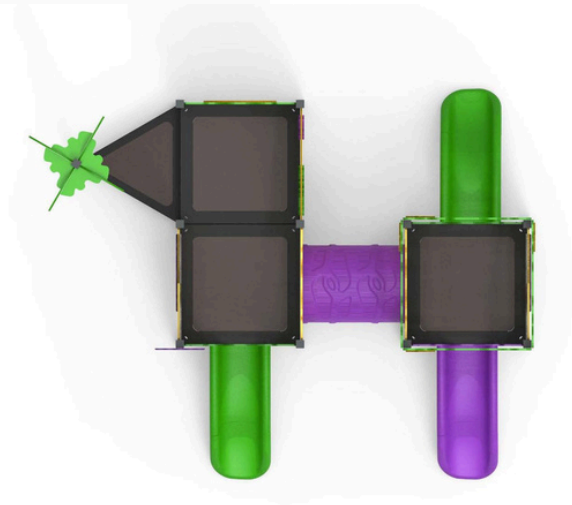

sea

SE-100

ÜRÜN KODU PRODUCT CODE	ÜRÜN ADI PRODUCT NAME	YAŞ GRUBU AGE RANGE	DÜŞME YÜKSEKLİĞİ MAX FALL HEIGHT	TEPE YÜKSEKLİĞİ TOP HEIGHT	OTURMA ALANI INSTALLATION AREA	GÜVENLİK ALANI SAFETY AREA
SE-100	SEA	5+	500mm	2843mm	3800X4930mm	7800X8930mm