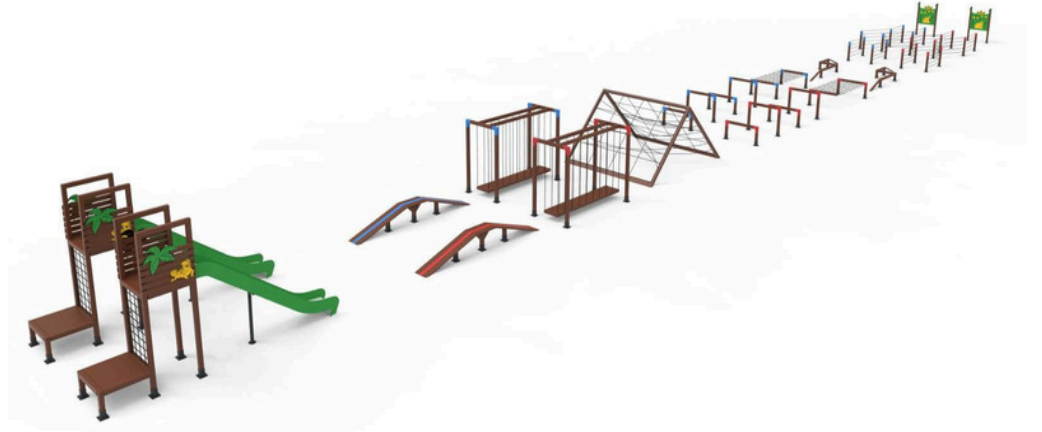

macera yolu

adventure parkour

MY-102

ÜRÜN KODU PRODUCT CODE	ÜRÜN ADI PRODUCT NAME	YAŞ GRUBU AGE RANGE	DÜŞME YÜKSEKLİĞİ MAX FALL HEIGHT	TEPE YÜKSEKLİĞİ TOP HEIGHT	OTURMA ALANI INSTALLATION AREA	GÜVENLİK ALANI SAFETY AREA
MY-102	MACERA YOLU ADVENTURE PARKOUR	5+	1500mm	3219mm	5633X53985mm	9633X57985mm