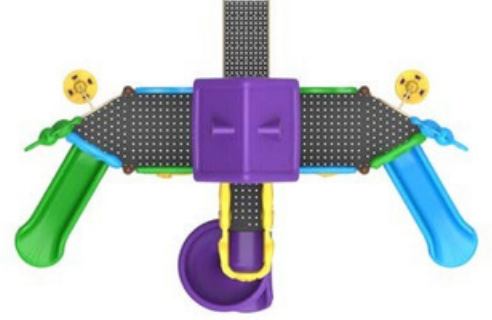

klasik serisi

classic serie