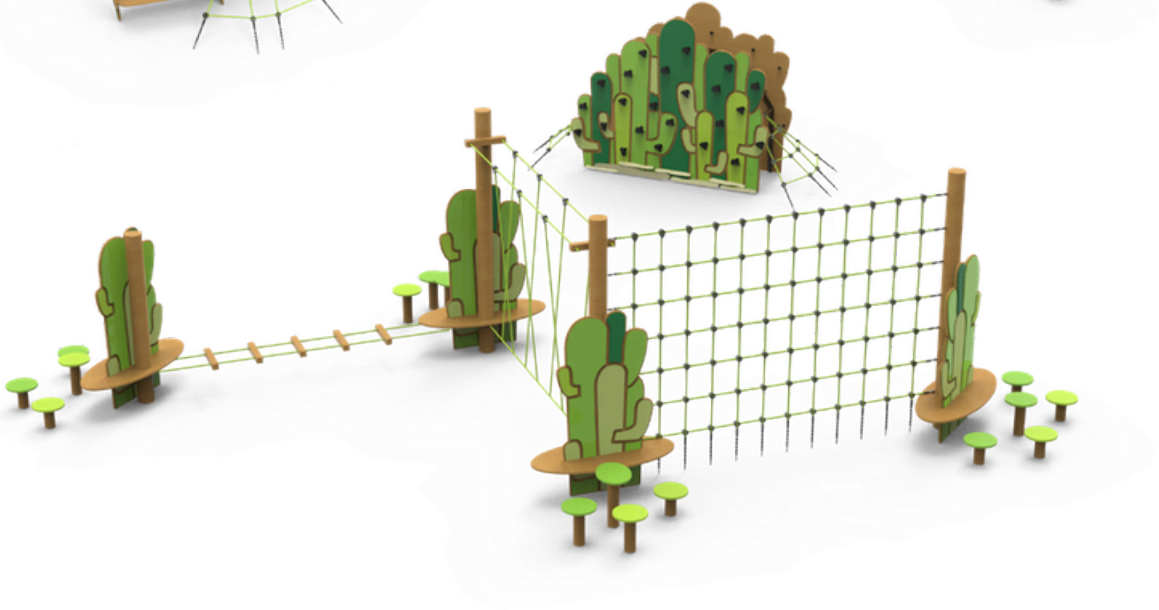

Çöl Desert

YN-302

ÜRÜN KODU PRODUCT CODE	ÜRÜN ADI PRODUCT NAME	YAŞ GRUBU AGE RANGE	DÜŞME YÜKSEKLİĞİ MAX FALL HEIGHT	TEPE YÜKSEKLİĞİ TOP HEIGHT	OTURMA ALANI INSTALLATION AREA	GÜVENLİK ALANI SAFETY AREA
YN-302	ÇÖL	5+	357mm	2515mm	9000x10000mm	12000x13000mm