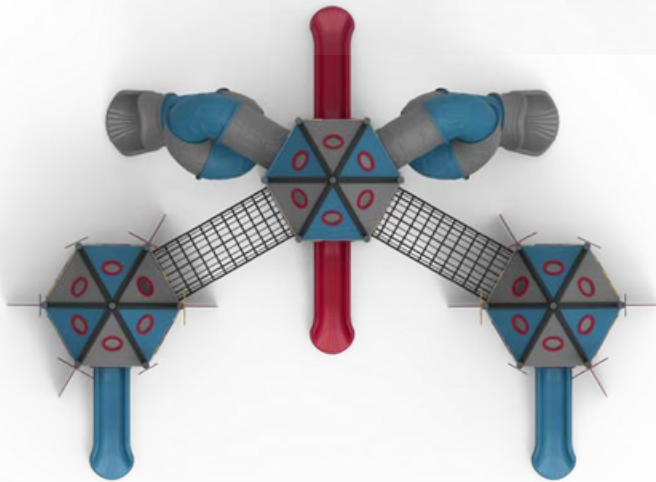

orion

Orion

YN-402

ÜRÜN KODU PRODUCT CODE	ÜRÜN ADI PRODUCT NAME	YAŞ GRUBU AGE RANGE	DÜŞME YÜKSEKLİĞİ MAX FALL HEIGHT	TEPE YÜKSEKLİĞİ TOP HEIGHT	OTURMA ALANI INSTALLATION AREA	GÜVENLİK ALANI SAFETY AREA
YN-402	ORION	5+	1000mm	6096mm	1122x8050mm	15122x12050mm