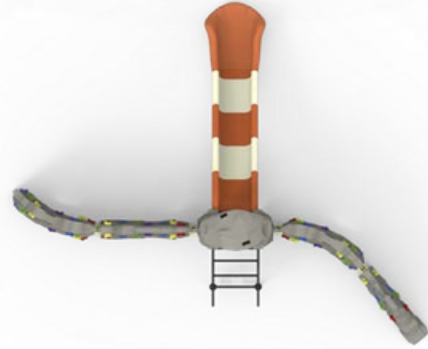

kaya tırmanma

rock climbing