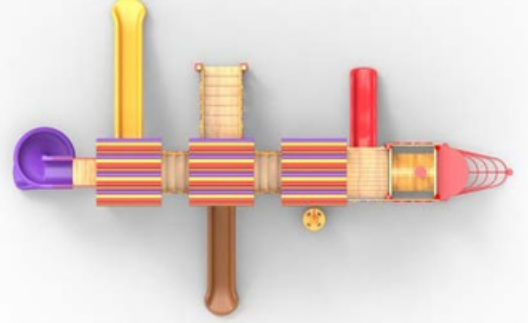

ahşap oyun grupları

wooden playground serie