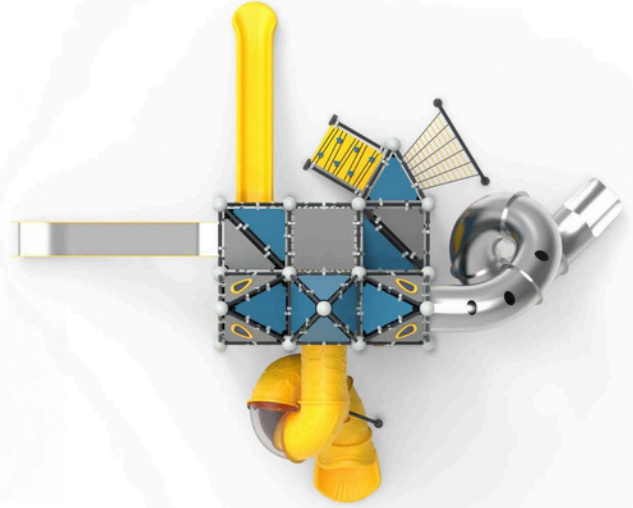

tyana

TY-100

ÜRÜN KODU PRODUCT CODE	ÜRÜN ADI PRODUCT NAME	YAŞ GRUBU AGE RANGE	DÜŞME YÜKSEKLİĞİ MAX FALL HEIGHT	TEPE YÜKSEKLİĞİ TOP HEIGHT	OTURMA ALANI INSTALLATION AREA	GÜVENLİK ALANI SAFETY AREA
TY-100	TYANA	5+	2000mm	7275mm	10256x8388mm	1456x12388mm