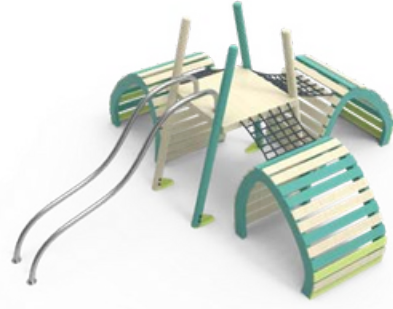

ahsap parkur

wooden trail

MS-200