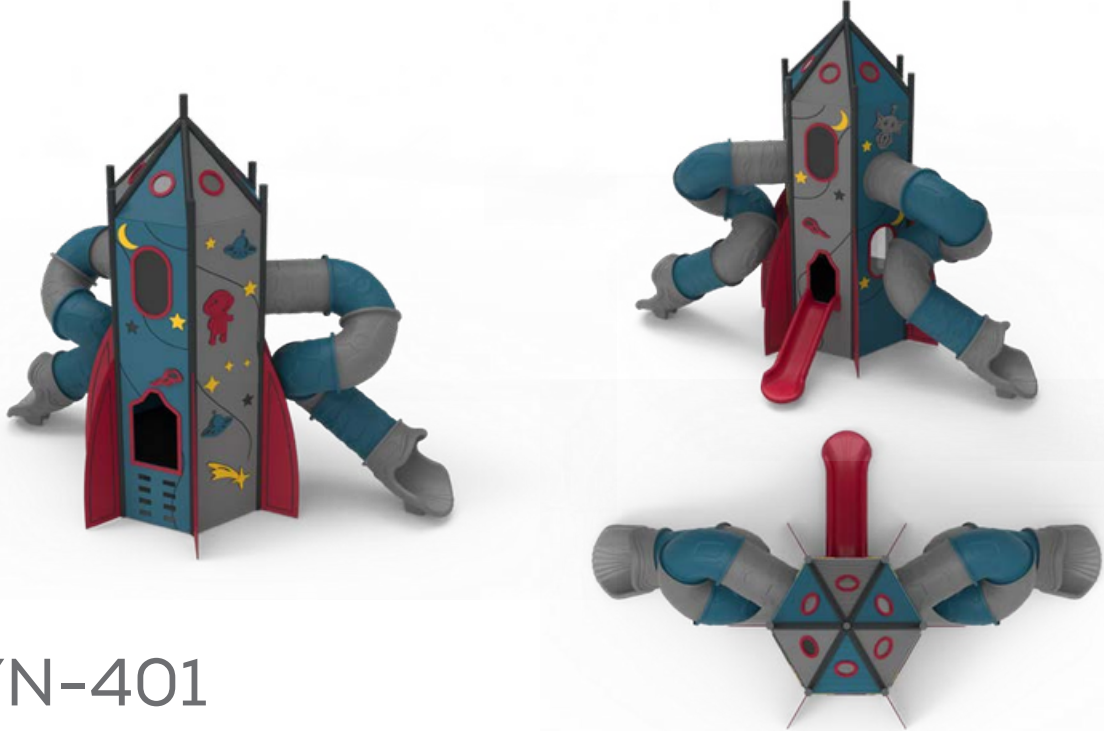

orion

orion

YN-400

ÜRÜN KODU PRODUCT CODE	ÜRÜN ADI PRODUCT NAME	YAŞ GRUBU AGE RANGE	DÜŞME YÜKSEKLİĞİ MAX FALL HEIGHT	TEPE YÜKSEKLİĞİ TOP HEIGHT	OTURMA ALANI INSTALLATION AREA	GÜVENLİK ALANI SAFETY AREA
YN-400	ORION	5+	1000mm	4246mm	9575x5852mm	13575x9852mm