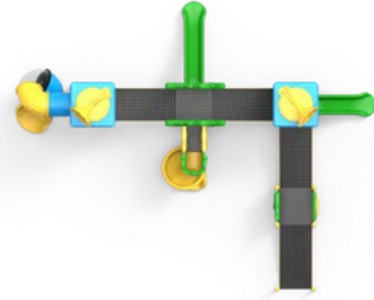

engelsiz seri

unimpeded serie