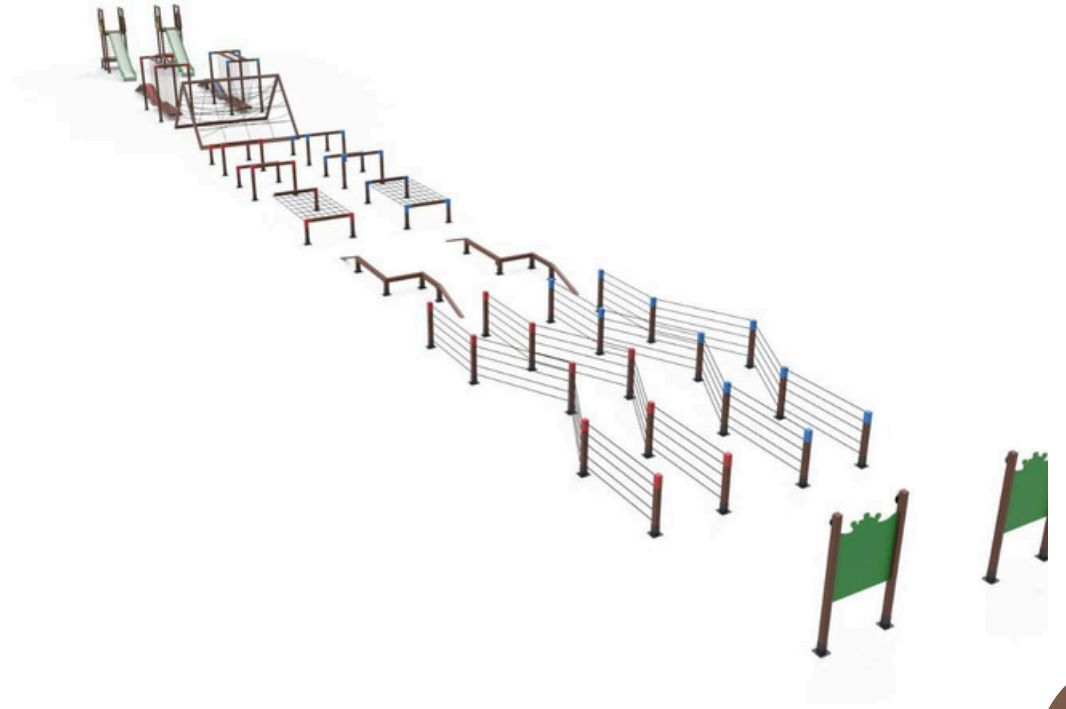

macera yolu

adventure parkour

MY-102

ÜRÜN KODU PRODUCT CODE	ÜRÜN ADI PRODUCT NAME	YAŞ GRUBU AGE RANGE	DÜŞME YÜKSEKLİĞİ MAX FALL HEIGHT	TEPE YÜKSEKLİĞİ TOP HEIGHT	OTURMA ALANI INSTALLATION AREA	GÜVENLİK ALANI SAFETY AREA
MY-102	MACERA YOLU ADVENTURE PARKOUR	5+	1500mm	3219mm	5633X53985mm	9633X57985mm