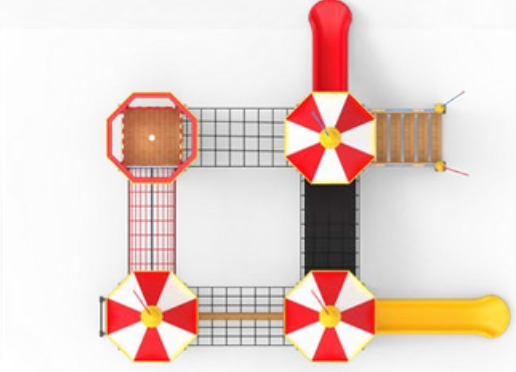

Karnaval

Carnaval