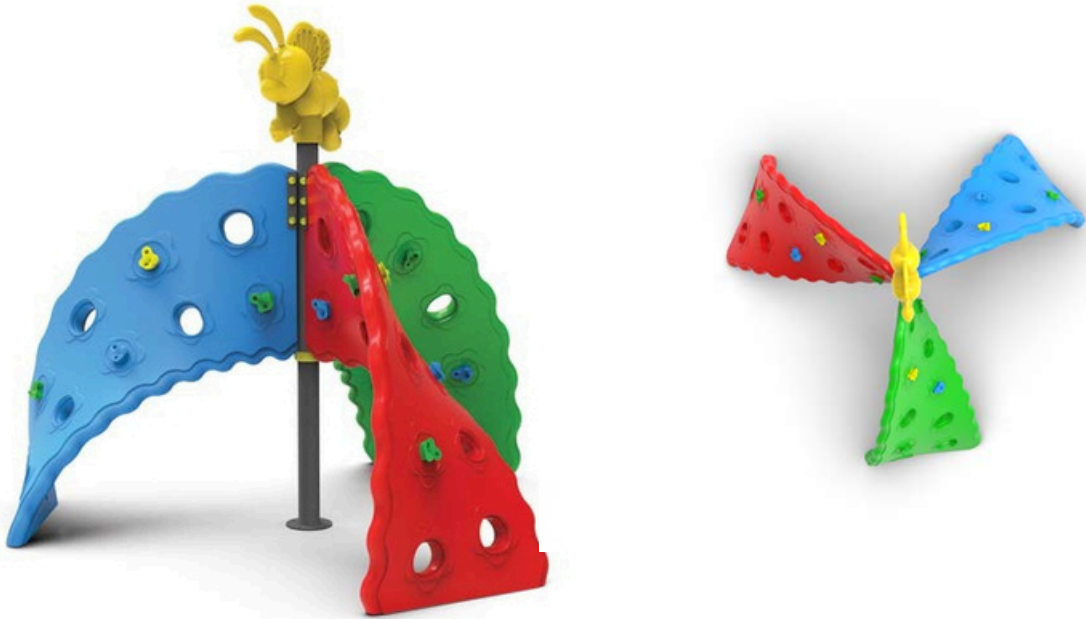

BT-101

ÜRÜN KODU PRODUCTCODE	ÜRÜN ADI PRODUCTNAME	YAŞ GRUBU AGE RANGE	DÜŞME YÜKSEKLİĞİ MAX FALL HEIGHT	TEPE YÜKSEKLİĞİ TOP HEIGHT	OTURMA ALANI INSTALLATION AREA	GÜVENLİK ALANI SAFETY AREA
BT-101T	BURGU TIRMANMA BRACK CLIMBING	5+	2730mm	2730mm	3000x3000mm	7000x7000mm