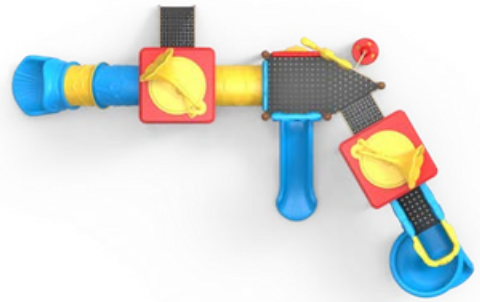

müzikal serisi

musical serie