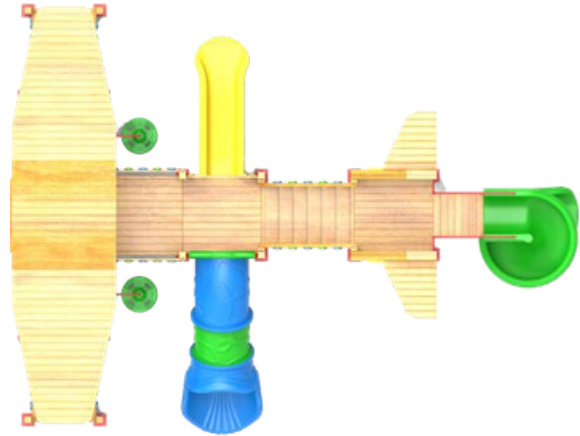

ahşap oyun grupları

wooden playground serie

AP-112

ÜRÜN KODU PRODUCT CODE	ÜRÜN ADI PRODUCT NAME	YAŞ GRUBU AGE RANGE	DÜŞME YÜKSEKLİĞİ MAX FALL HEIGHT	TEPE YÜKSEKLİĞİ TOP HEIGHT	OTURMA ALANI INSTALLATION AREA	GÜVENLİK ALANI SAFETY AREA
AP-112	AHŞAP OYUN WOODEN PLAYGROUND	3+	2000mm	3900mm	9400x6000mm	13400x10000mm