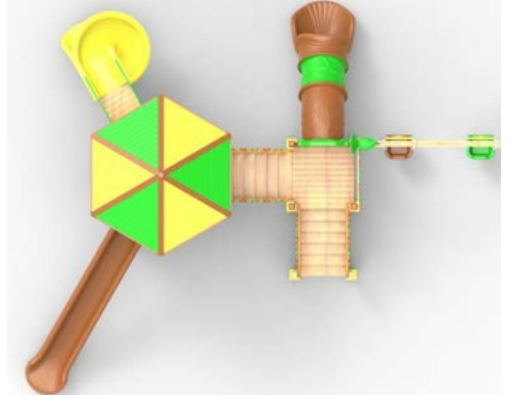

ahsap oyun grupları

wooden playground serie