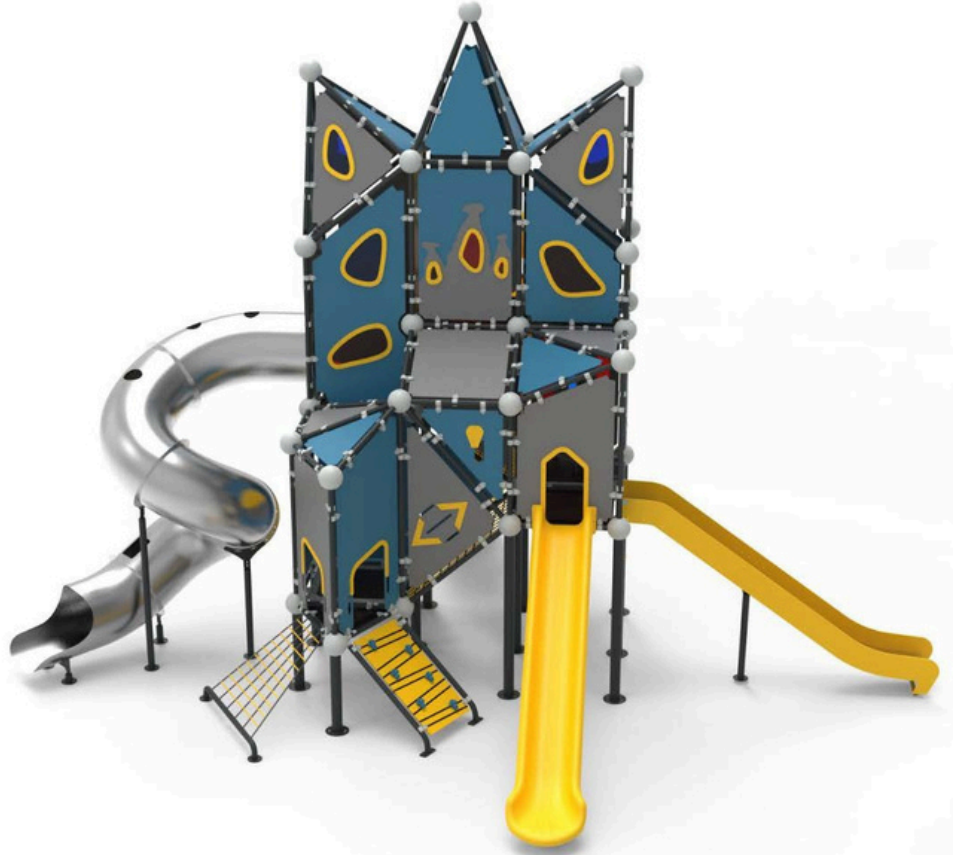

tyana

TY-100

ÜRÜN KODU PRODUCT CODE	ÜRÜN ADI PRODUCT NAME	YAŞ GRUBU AGE RANGE	DÜŞME YÜKSEKLİĞİ MAX FALL HEIGHT	TEPE YÜKSEKLİĞİ TOP HEIGHT	OTURMA ALANI INSTALLATION AREA	GÜVENLİK ALANI SAFETY AREA
TY-100	TYANA	5+	2000mm	7275mm	10256x8388mm	1456x12388mm