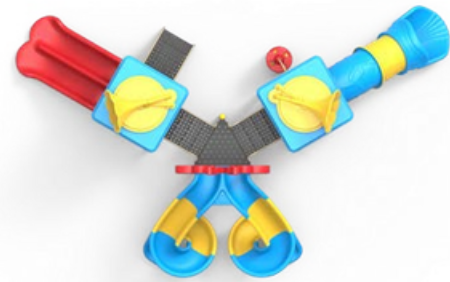

IP-600

ÜRÜN KODU PRODUCT CODE	ÜRÜN ADI PRODUCT NAME	YAŞ GRUBU AGE RANGE	DÜŞME YÜKSEKLİĞİ MAX FALL HEIGHT	TEPE YÜKSEKLİĞİ TOP HEIGHT	OTURMA ALANI INSTALLATION AREA	GÜVENLİK ALANI SAFETY AREA
IP-600	MÜZİKAL SERİSİ MUSICAL SERIE	5+	1500mm	4600mm	8600x5450mm	12600x9450mm