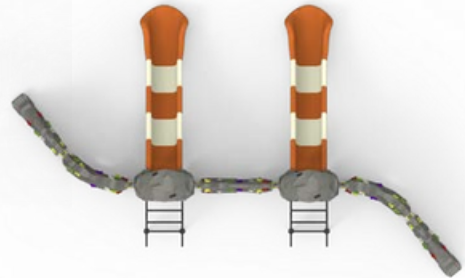

KT-102

ÜRÜNKODU PRODUCT CODE	ÜRÜNADI PRODUCT NAME	YAŞ GRUBU AGE RANGE	DÜŞME YÜKSEKLİĞİ MAX FALL HEIGHT	TEPE YÜKSEKLİĞİ TOP HEIGHT	OTURMA ALANI INSTALLATION AREA	GÜVENLİK ALANI SAFETY AREA
KT-102	KAYA TIRMANMA ROCK CLIMBING	5+	1500mm	2700mm	5500x4500mm	9500x8500mm