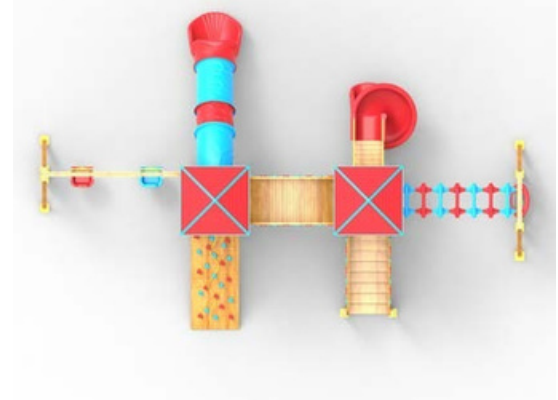

ahşap oyun grupları

wooden playground serie