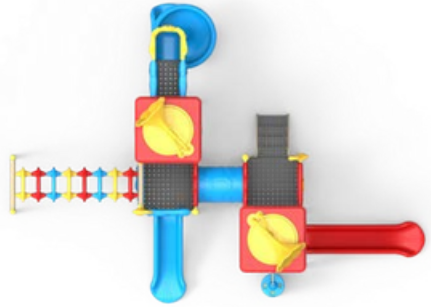

müzikal serisi

musical serie