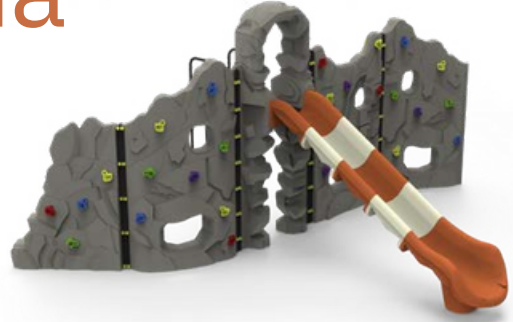

kaya tırmanma

rock climbing