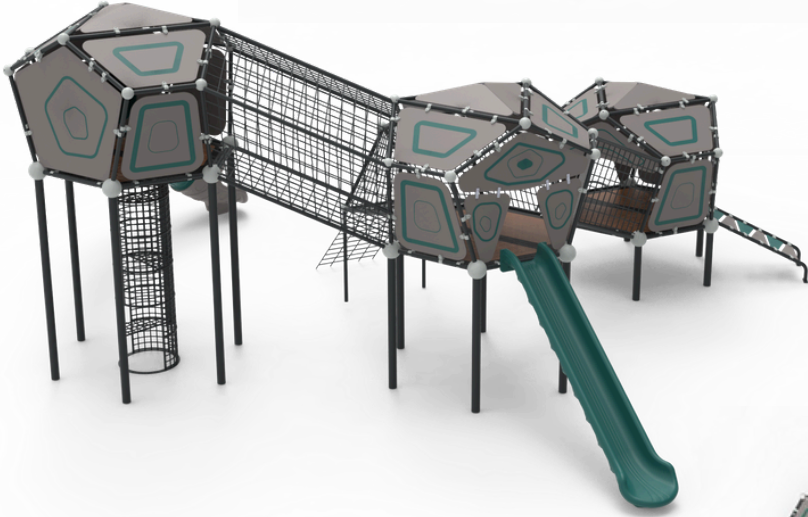

triple

TRP-100

PRODUCT CODE	PRODUCT NAME	YAŞGRUBU AGE RANGE	DÜŞME YÜKSEKLİĞİ MAX FALL HEIGHT	TEPE YÜKSEKLİĞİ TOP HEIGHT	OTURMA ALANI INSTALLATION AREA	GÜVENLİK ALANI SAFETY AREA
TRP-100	TRIPLE	5+	2000mm	5100mm	10818X11888mm	14818X15888mm