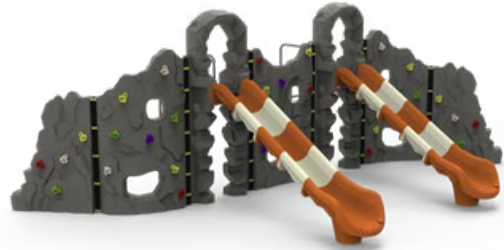

KT-102

ÜRÜNKODU PRODUCT CODE	ÜRÜNADI PRODUCT NAME	YAŞ GRUBU AGE RANGE	DÜŞME YÜKSEKLİĞİ MAX FALL HEIGHT	TEPE YÜKSEKLİĞİ TOP HEIGHT	OTURMA ALANI INSTALLATION AREA	GÜVENLİK ALANI SAFETY AREA
KT-102	KAYA TIRMANMA ROCK CLIMBING	5+	1500mm	2700mm	5500x4500mm	9500x8500mm